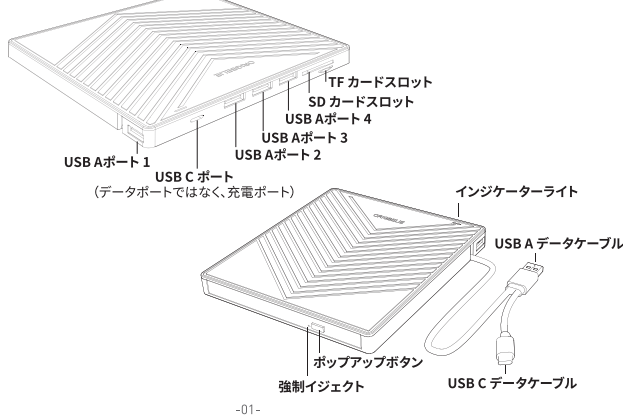

製品図

V2.1

- 02 -

製品の特徴

スリム設計

この超薄型の外付けドライブは、ラップトップに最適です。CDの読み取りに使用できます。

プラグ&プレイ

追加のドライバーをダウンロードする必要はありません。
注: Windows 11 システムには、メディアプレーヤー (例えば、VLC メディアプレーヤーなど) とインターネットが必要です。

USB 3.0 CDドライブ

USB 3.0 テクノロジーは、最大 5Gbps のデータ転送速度を実現します。音楽転送は数秒で完了します。

追加の USB C コネクタ

追加の USB C コネクタが付属しており、USB A ポートが内蔵されていない最新のラップトップと互換性があります。

追加の4つの USB ポートと SD/TF カード スロット

ドライブには4つの USB ポートと SD/TF カード スロットがあり、ラップトップ ハブとして使用できます。

書き込む&読み取る

ディスクの書き込みと読み取りをサポートします (Blu-ray ディスクはサポートされていません)。

仕様

ブランド	ORIGBELIE
型番	BT669
電源	DC 5V/2A
重量	355グラム / 0.78ポンド
ケーブルの長さ	27cm / 10.6インチ
寸法	143*153*19mm/5.6*6.0*0.7インチ

幅広い互換性

ノートパソコン/デスクトップパソコン
CD: CD-ROM, CD±R/RW
DVD: DVD ROM, DVD RAM, DVD±R/RW
Windows XP/7/8/10/11, Mac OS, Linux, Vista 7 /8
注: Windows 11 システムには、メディアプレーヤー (例えば、VLC メディアプレーヤーなど) とインターネットが必要です。

非対応

Blu-ray ディスク、Chromebook、Ubuntu システム、Surface、電話、テレビ、車、プロジェクトター、タブレット、iPad、PS4

- 03 -

使い方

ステップ 1: USB A/USB C ケーブルを介して外付けドライブをコンピュータに接続します。

ステップ 2: 外付けドライブの地域識別メカニズムを、ディスクに添付された地域コードと一致するように設定します (ディスクには、DVD ディスクに付属の地域コードが記載されており、地域コードのないディスクは、どの国のどのプレーヤーでも再生できます)。

ステップ 3: 外付けドライブのイジェクト ボタンを押します。

ステップ 4: ディスクをレーベル面を上にしてトレイに置き、トレイを押して閉じます。

使用時のご注意

1. 外付けドライブに付属のUSB A/USB C データ ケーブルを使用してコンピュータに接続してください (延長ケーブルは使用しないでください)。

2. ディスクの読み取りまたは書き込みを行うときは、コンピュータの「スリープ モード」を解除してください。そうしないと、ディスク上のデータが失われたり、破損したりします。

3. デスクトップパソコン ホストの前面 USBポートが使用できない場合があります。背面 USBポートを使用することを勧めます。

4. パッケージに付属のUSB A - USB C充電ケーブルは、データ転送ではなく、電流転送にのみ使用されます。

5. 外付けドライブのUSB C ポートは充電ポートであり、データ ポートではありません。

- 04 -

使用時のご注意

1. 外付けドライブをサポートするのに十分な電力がコンピュータにない場合は、5V/2A の充電器/モバイルバッテリーを使用して製品に電力を供給してください。(コンピュータが外付けドライブを認識できるが、ディスクを読み取れない、またはディスクを読み取れるが記録できないなどの場合は、電源不足が原因である可能性があります。この際、5V/2Aの外部電源に接続してお試しください。それでも問題が解決しない場合は、ORIGBELIE カスタマー サービスまでご連絡ください。)

2. 外付けドライブを使用する前に、コンピュータにドライバーがあることを確認してください。(VLC メディアプレーヤーまたは他のプレーヤー ソフトウェア)

3. SD カードスロットと TF カードスロットを同時に使用することはできません。

4. ポータブル CD/DVDドライブは、8.5 GBを超えるBlu-rayディスクまたはゲーム ディスクを再生できません。

5. ORIGBELIE DVDドライブでは、4 つのリージョン コードしか変更できません。上限に達すると変更できません。

ヒント: DVD 地域コードについて

1. ある国で購入したディスクは、別の国で購入したプレーヤーでは再生できない場合があります。DVD ディスクに添付されている地域コードは、ディスクにマークされています (コードのないディスクは、どの国のどのプレーヤーでも再生できます)。

2. CD を再生するには、外付けドライブの地域コードが CD と一致している必要があります。

- 05 -

製品保証とカスタマーサポート

カスタマーサポート

ご質問、サポートまたは保証請求については、製品の型番を添えて、以下のアドレスまでご連絡ください。
ORIGBELIE@outlook.com

保証書

ORIGBELIE 製品をお買い上げいただき、誠にありがとうございます。厳格な品質テストを通じて、当社のすべての製品は 100% 満足を提供することが保証されています。

保証:

1. ORIGBELIE製品を購入したお客様は、高品質のアフターサービスを受けられます。
2. 品質に問題がある場合は、30日以内であれば返品・交換が可能です。破壊行為はなく、パッケージをそのままにしておいてください。
3. 1年間の無料メンテナンスをお楽しみください。

保証には以下が含まれません

- ① 破壊行為またはインフォーマルな作業環境での作業。
- ② 利用者が無断で開梱、改造、修理した場合。
- ③ 不可抗力による損害。
- ④ 保証書または有効な購入請求書がない。
- ⑤ 保証期間を過ぎた場合。

- 06 -

Model: BT669