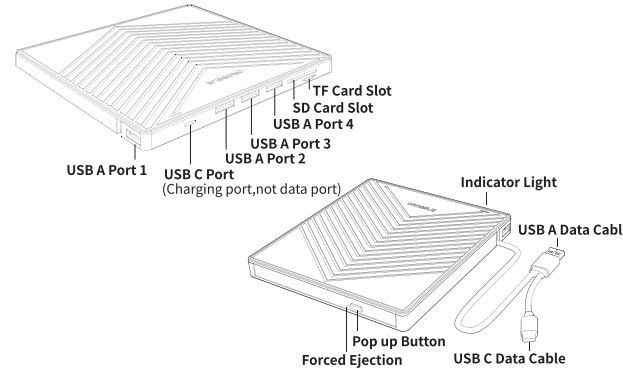

100mm

90mm

ORIGBELIE

User Manual

External CD DVD Drive

Thank you for purchasing the ORIGBELIE BT669 External CD DVD Drive. Please read this user manual carefully and keep it for future reference. If you need any assistance, please contact our support team with your product model.

Package Contents

External CD DVD Drive *1 Drawstring Bag *1
USB A to USB C Charging Cable *1 User Manual *1

Product Diagram

V2.1

- 02 -

Feature

Ultra-Thin Design

This ultra thin external drive is the perfect companion for your laptop. You can use it to read CDs.

Plug & Play

No need to download additional drivers.
NOTE: Windows 11 requires a media player (for example: VLC media player) and a network.

USB 3.0 CD Drive

The USB 3.0 technology offers a maximum data transfer rate of 5Gbps, Music transfer only takes a few seconds.

Extra USB C Connector

Comes with an additional USB C connector, compatible with the latest laptops that no built in USB A interface.

Extra 4 USB Port & SD/TF Card Slot

The drive has 4 USB port and SD/TF card slot, so it can be used as a laptop hub.

Burner & Reader

Support burn and read discs (blu-ray disc is not supported).

Specifications

Brand	ORIGBELIE
Model	BT669
Power Supply	DC 5V/2A
Weight	355g/ 0.78lb
Length of Cable	27cm/10.6inch
Size	143*153*19mm/5.6*6.0*0.7in

Widely Compatible

Laptop/Desktop Computer
CD: CD-ROM, CD±R/RW
DVD: DVD ROM, DVD RAM, DVD±R/RW
Windows XP/7/8/10/11, Mac OS, Linux, Vista 7 /8
NOTE: Windows 11 requires a media player (for example: VLC media player) and a network.

Not Compatible

Blu-ray Disks/Chromebooks/Ubuntu system/ Surface/Cell phone/TV/ Cars/ Projectors/ Tablets/ ipads/PS4

- 03 -

How to Use

Step 1: Connect an external drive to your laptop via the USB A/ USB C data cable.

Step 2: Set the area identification mechanism of the external drive is consistent with the area code attached to the disk (The region code attached to the DVD disc is marked on the disc. Discs without codes can be played on any player in any country).

Step 3: Press the eject button on the external drive.

Step 4: Place the disc in the tray label-side up, and close the tray by pushing it.

Note

1. Please connect the computer through the USB A/ USB C data cable built in the external drive. (extension cable is not recommended).

2. When the CD is being read or burned, please cancel the "sleep mode" of the computer, otherwise the data on the CD will be lost or damaged.

3. The front USB port of the desktop computer host may be unavailable, it is recommended to use the back USB port.

4. The USB A to USB C charging cable comes with the package is only for current transmission, not for data transmission.

5. The USB C port of the external drive is a charging port, not a data port.

- 04 -

Attention

1. Please use the 5V/2A charger/ power bank to increase the power if your computer don't have enough power to support the external drive. (The computer can recognize the external CD/DVD drive, but cannot read the CD/DVD; the external CD/DVD drive can read the CD/DVD, but can not burn, etc., may be caused by the lack of power supply, at this moment, please access 5V/2A external power to try it again, if still not, please contact our ORIGBELIE customer service in time.)

2. Make sure your computer has a driver before using the external drive. (VLC media player or other player software.)

3. The SD card slot and TF card slot cannot be used at the same time.